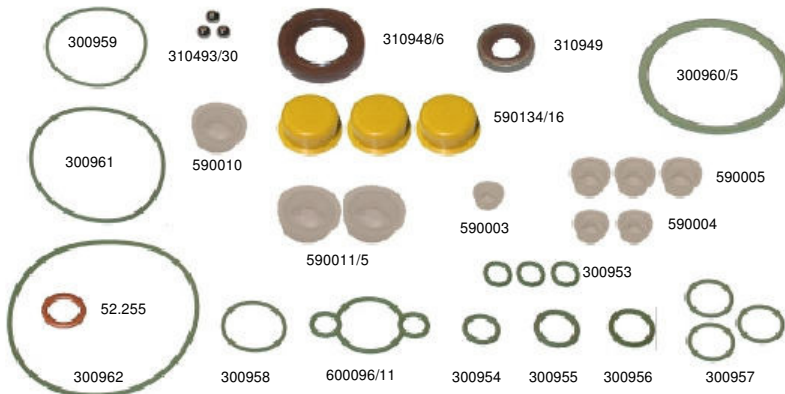

## Repair kit Common-Rail Bosch systems

Reference complete pump: 0.445.010.036

Cod: 600138/5

AUDI A8 3.3 TDI QUATTRO

Ref/ F 00N 201 973=974=975=976

Reference complete pump: 0.445.010.029

Cod: 600139

VW LT 28/35/46 2.8 TDI-AUDI A8 4.0-4.2 TDI - MERCEDES C 30 AMG CDI-E-G-ML-S400 CDI

Ref/ F 00N 201 973=974=975=976

Reference complete pump: 0.445.010.108

Cod: 600139/3

BMW 740 D ENGINE 398 D1 E 38/E65

Ref/ F 00N 201 973=974=975=976

Reference complete pump: 0.445.010.075

Cod: 600139/5

AUDI A6+A8 2.7=3.0 TDI - RENAULT ESPACE IV+LAGUNA II+MASTER+TRAFIC 1.9 Dci

Ref/ F 00N 201 973=974=975=976

BMW 730=740 D+330+525+530+535+X3+X5+VW TUAREG 3.0 TDI

Reference complete pump: 0.445.010.043

Cod: 600139/6

VOLVO S60+S80+V70+XC70+XC90 2.4D5=2.4D

Ref/ F 00N 201 973=974=975=976